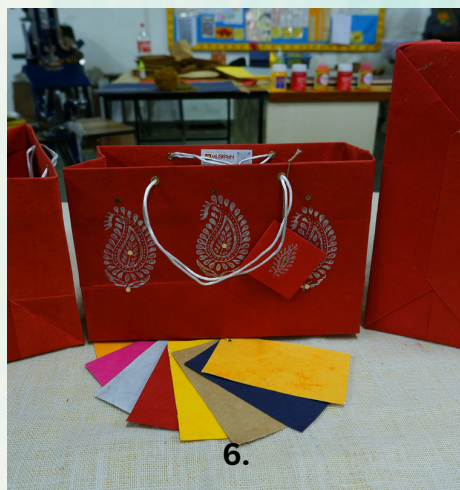

6.
GIFT BAG H2

₹55

18cm x 29cm x 12.5cm (L x W x Base)